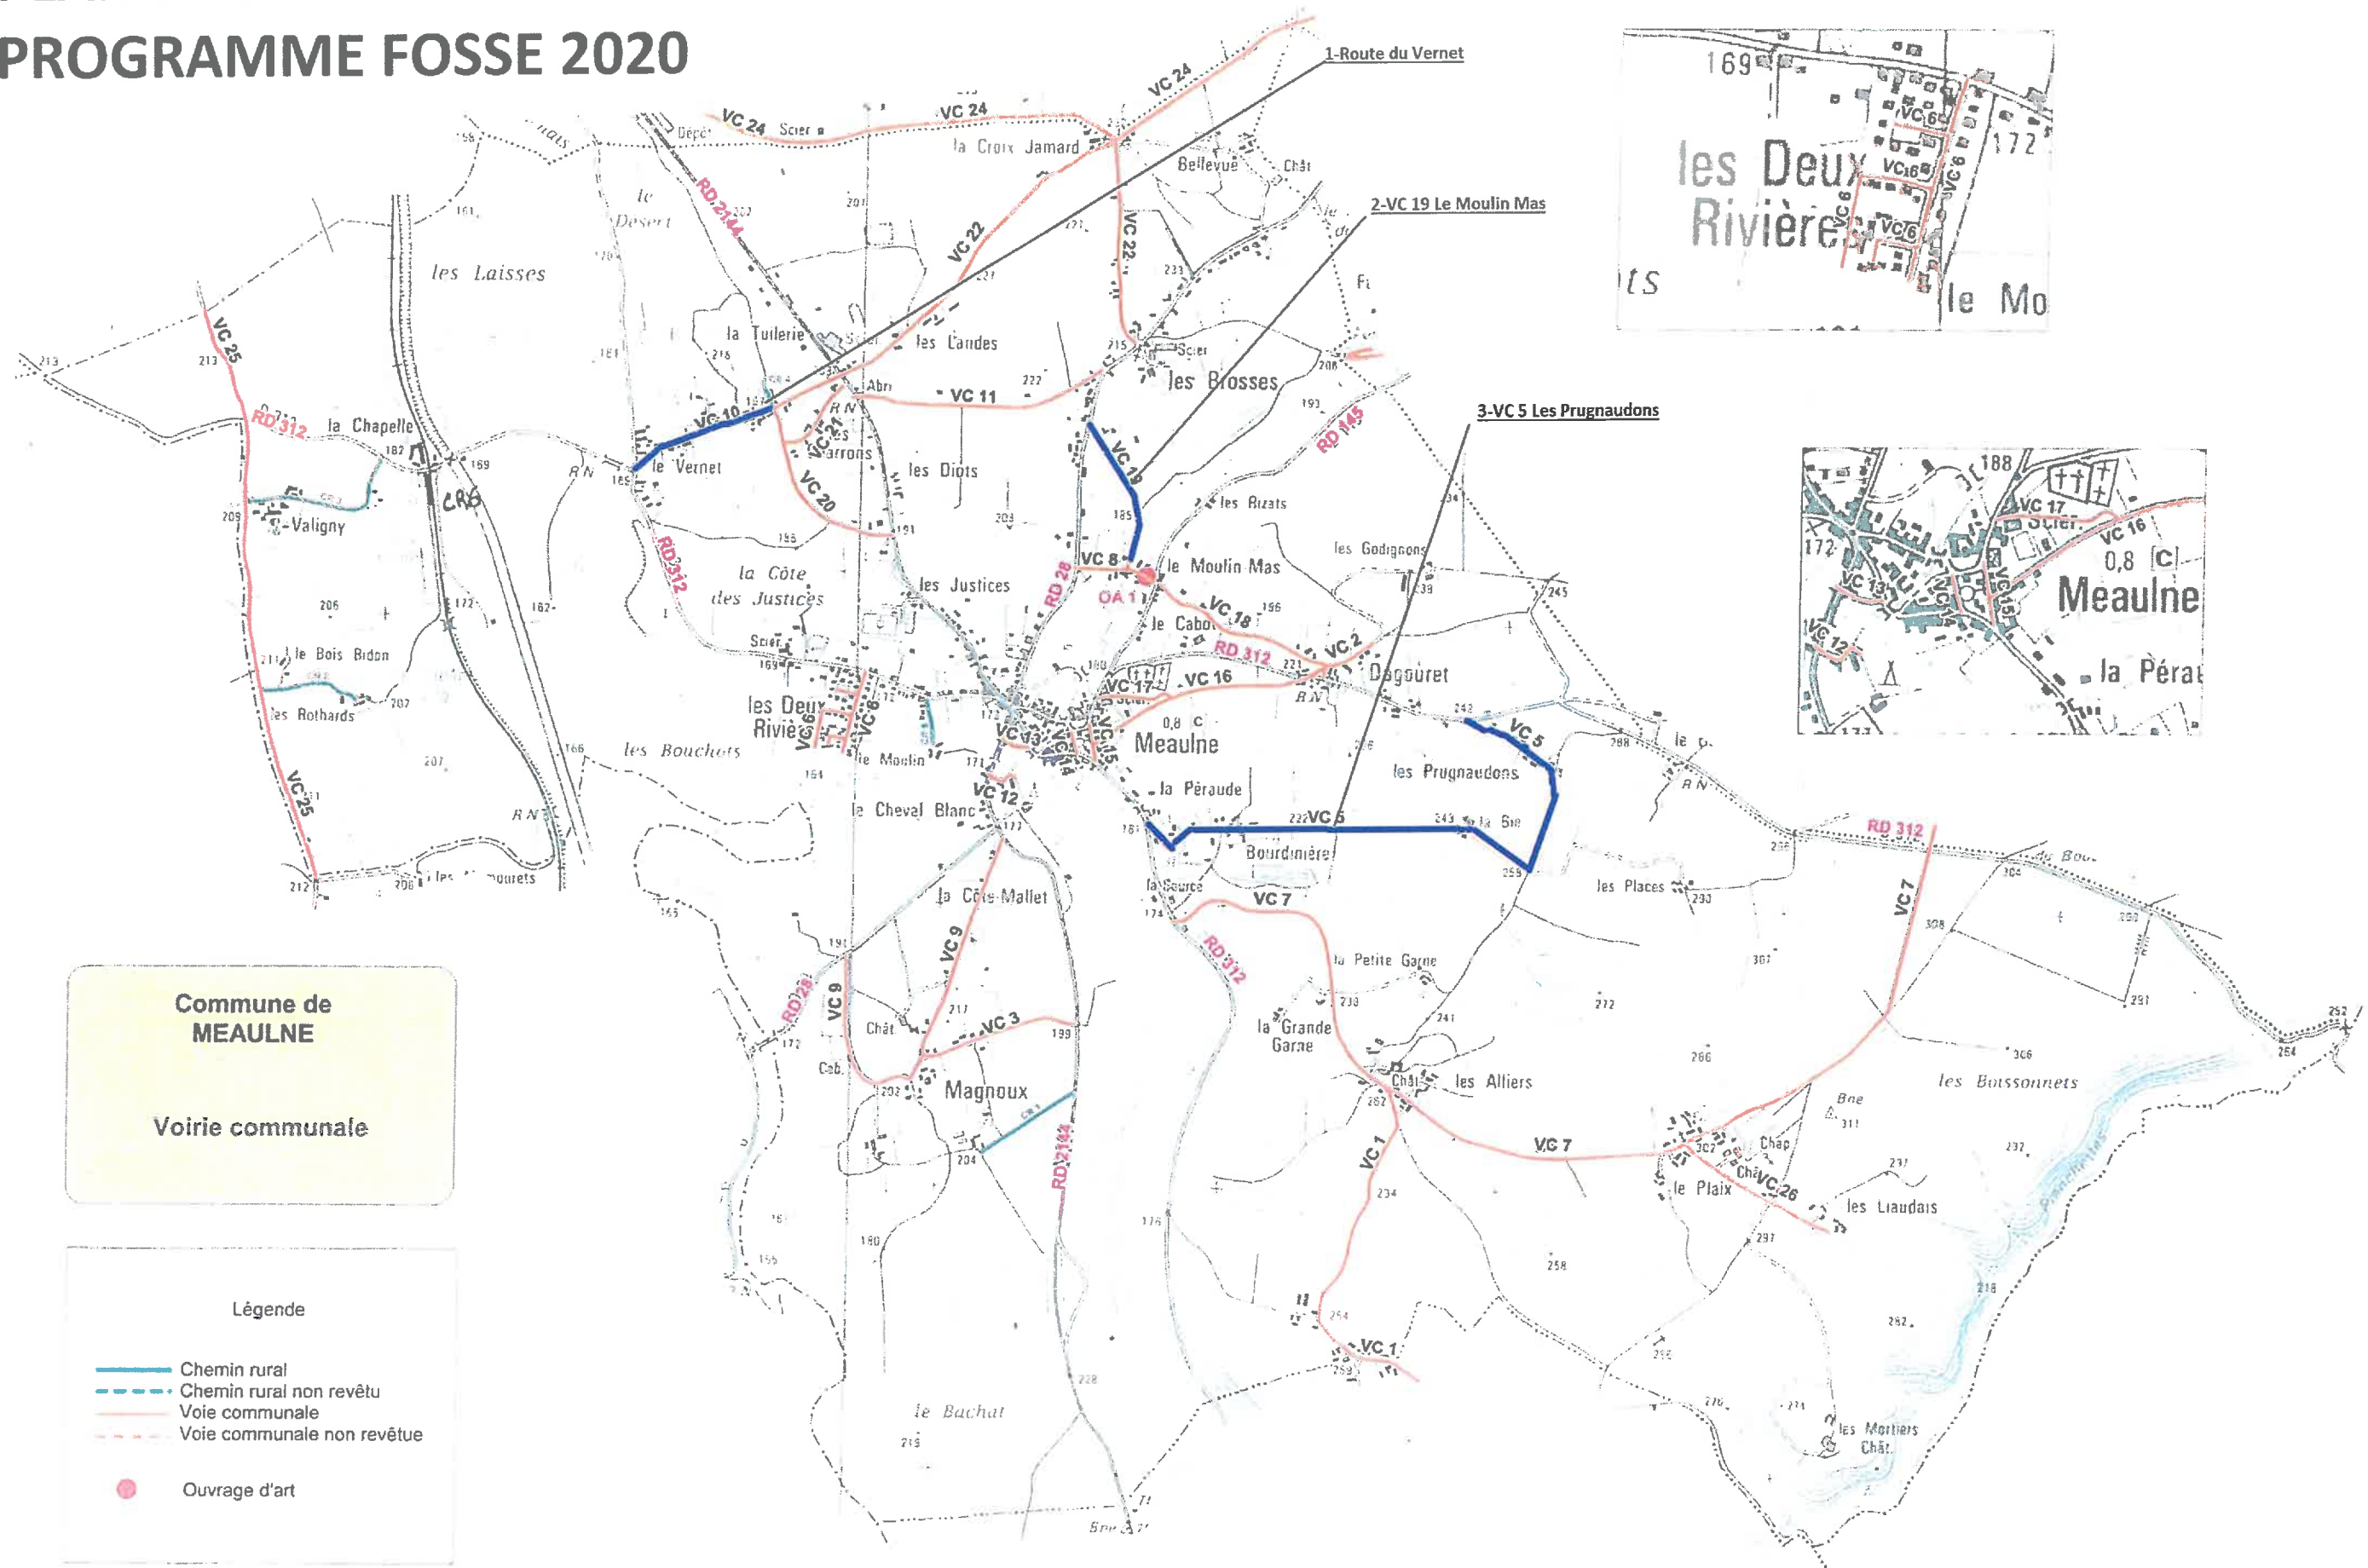

PLAN DE SITUATION PROGRAMME FOSSE 2020

**Commune de
MEAULNE**

Voirie communale

- Légende**
- Chemin rural
 - - - Chemin rural non revêtu
 - Voie communale
 - - - Voie communale non revêtue
 - Ouvrage d'art

PLAN DE SITUATION PROGRAMME FOSSE 2020

Commune de
VITRAY
Voirie communale

Légende

- Chemin rural
- Chemin rural non revêtu
- Voie communale
- Voie communale non revêtue
- Ouvrage d'art