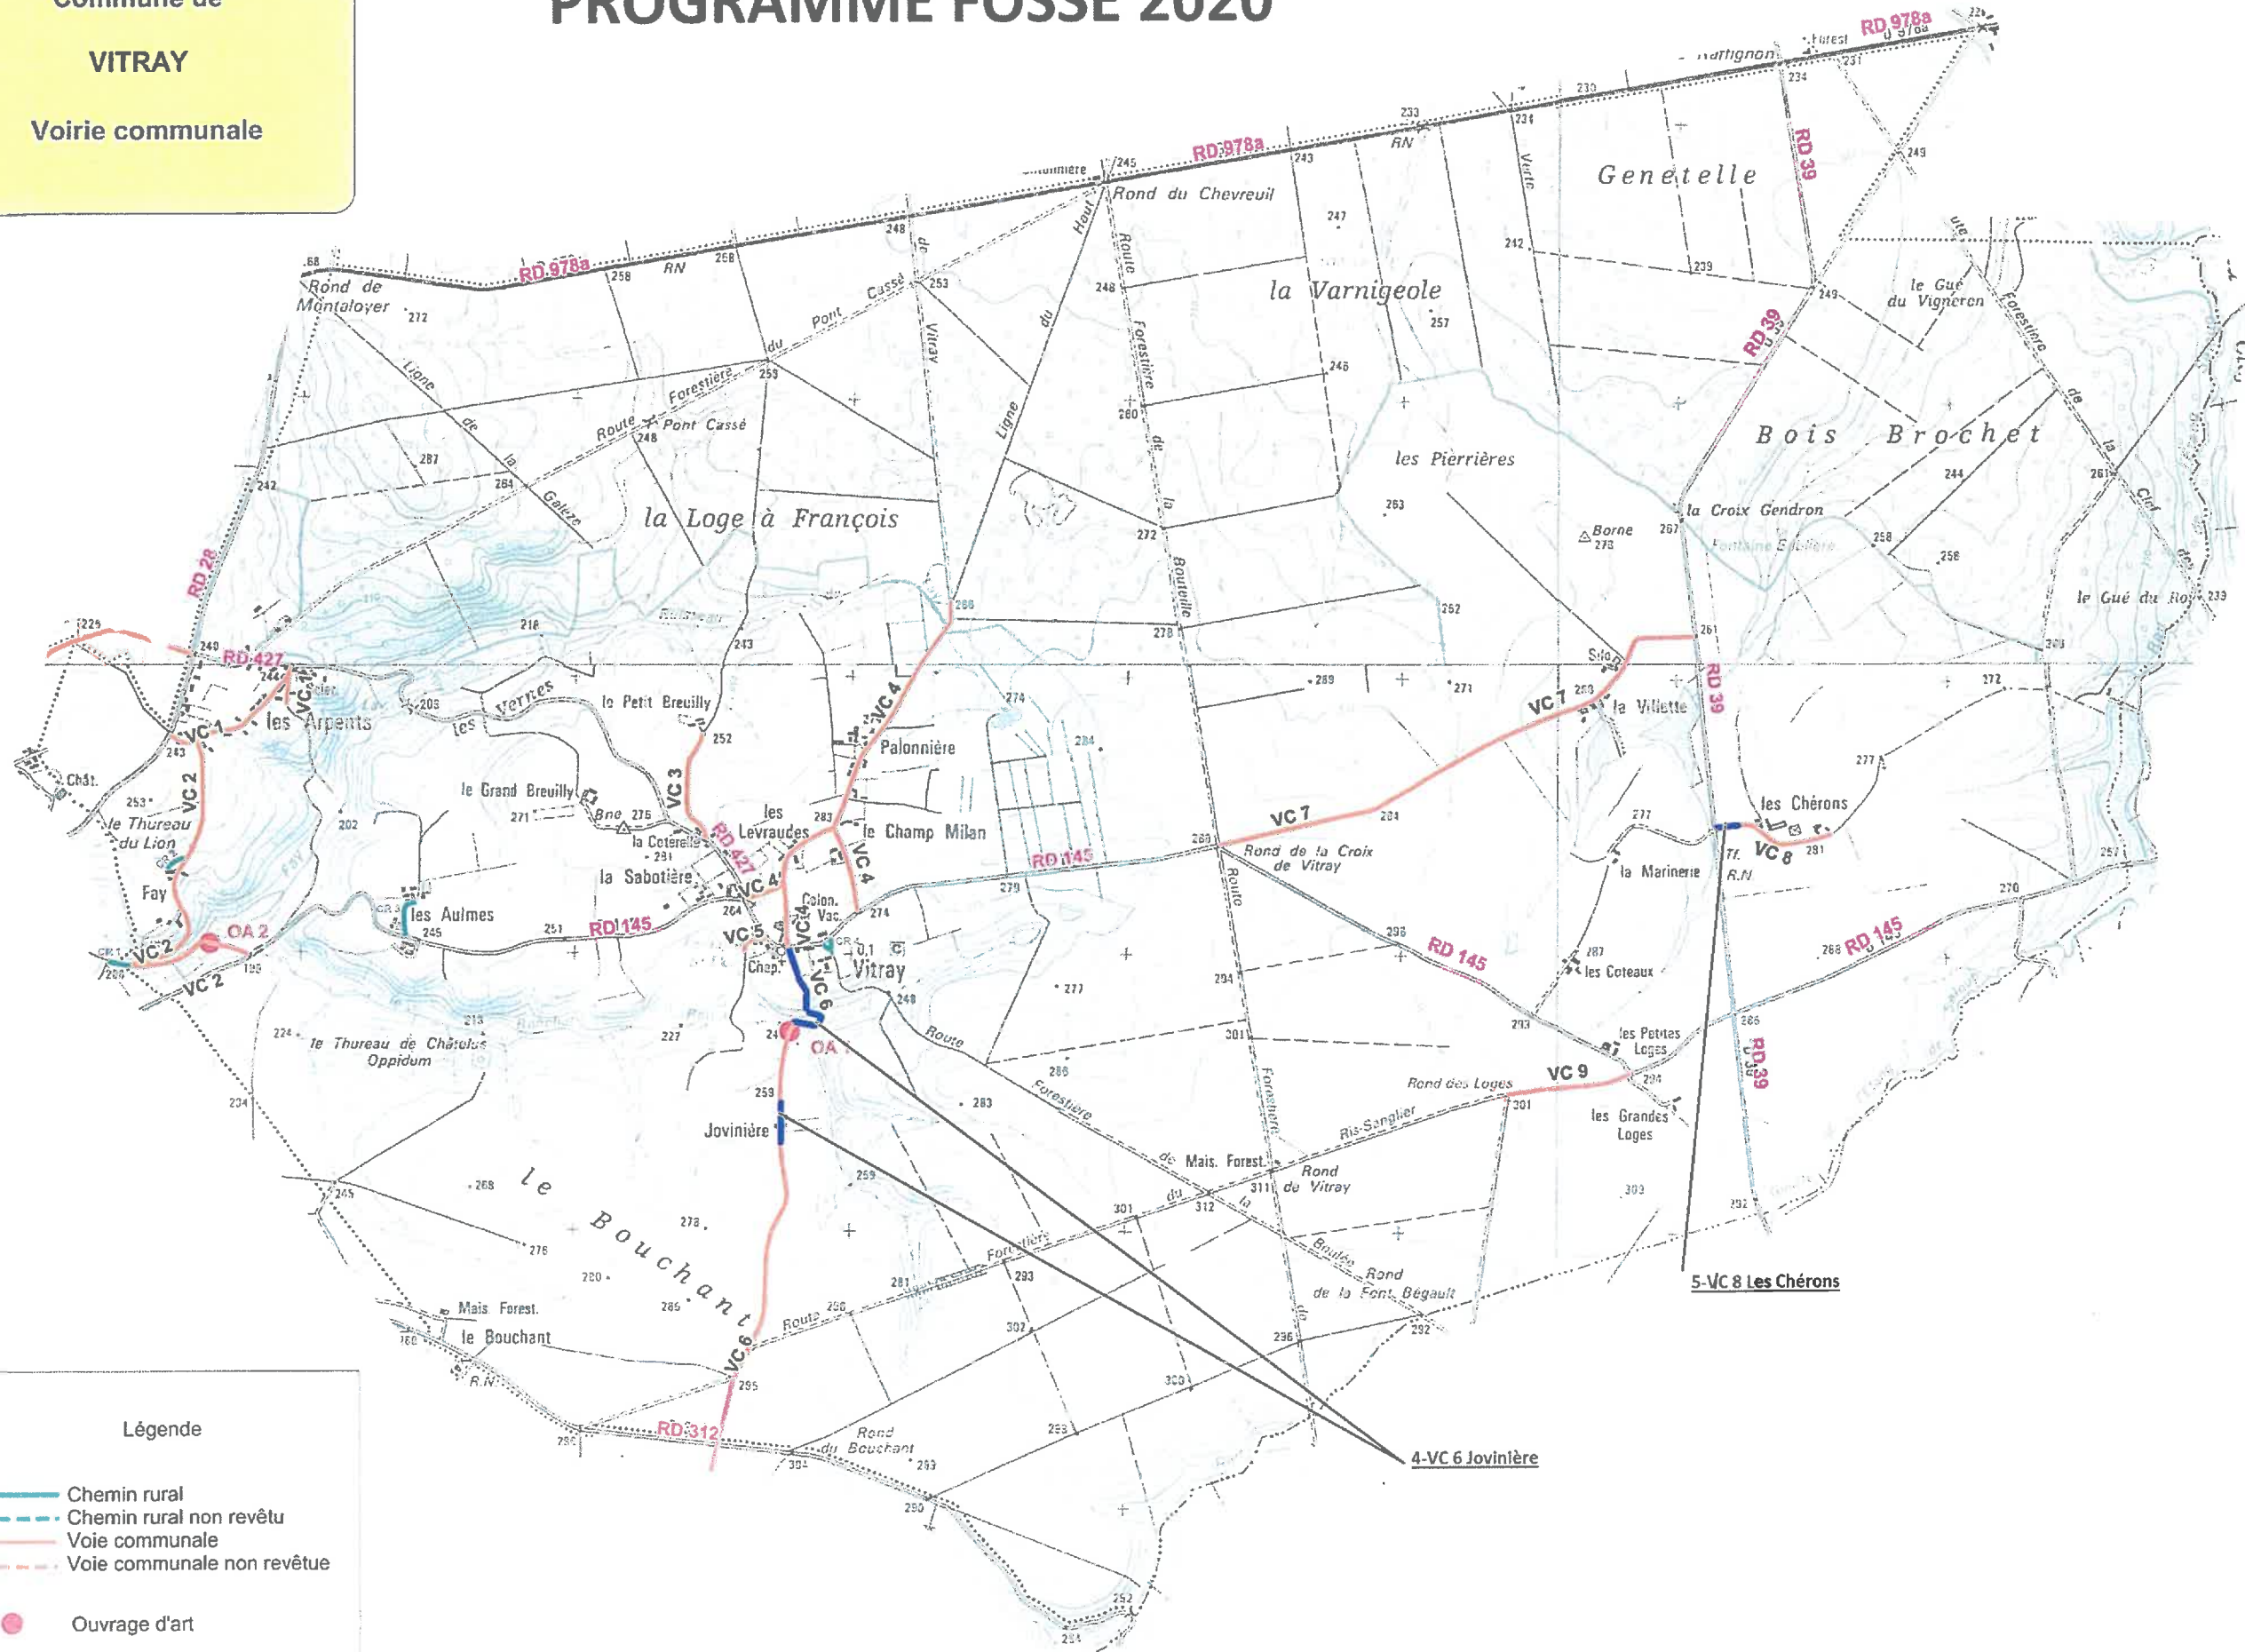

PLAN DE SITUATION PROGRAMME FOSSE 2020

**Commune de
MEAULNE**

Voirie communale

- Légende**
- Chemin rural
 - - - Chemin rural non revêtu
 - Voie communale
 - - - Voie communale non revêtue
 - Ouvrage d'art

PLAN DE SITUATION PROGRAMME FOSSE 2020

Commune de
VITRAY
Voirie communale

Légende

- Chemin rural
- Chemin rural non revêtu
- Voie communale
- Voie communale non revêtue
- Ouvrage d'art